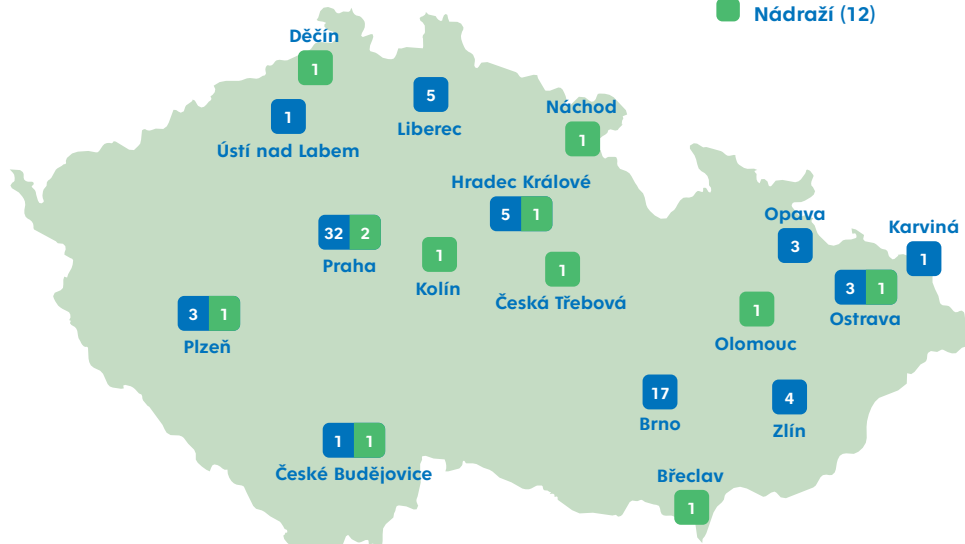

Nově na základních i středních školách

Proběhly první instalace na základních a středních školách – např. v Plzni, Říčanech či Českých Budějovicích.

Kde nás najdete?

Legenda:

- Univerzity a školy (75)
- Nádraží (12)