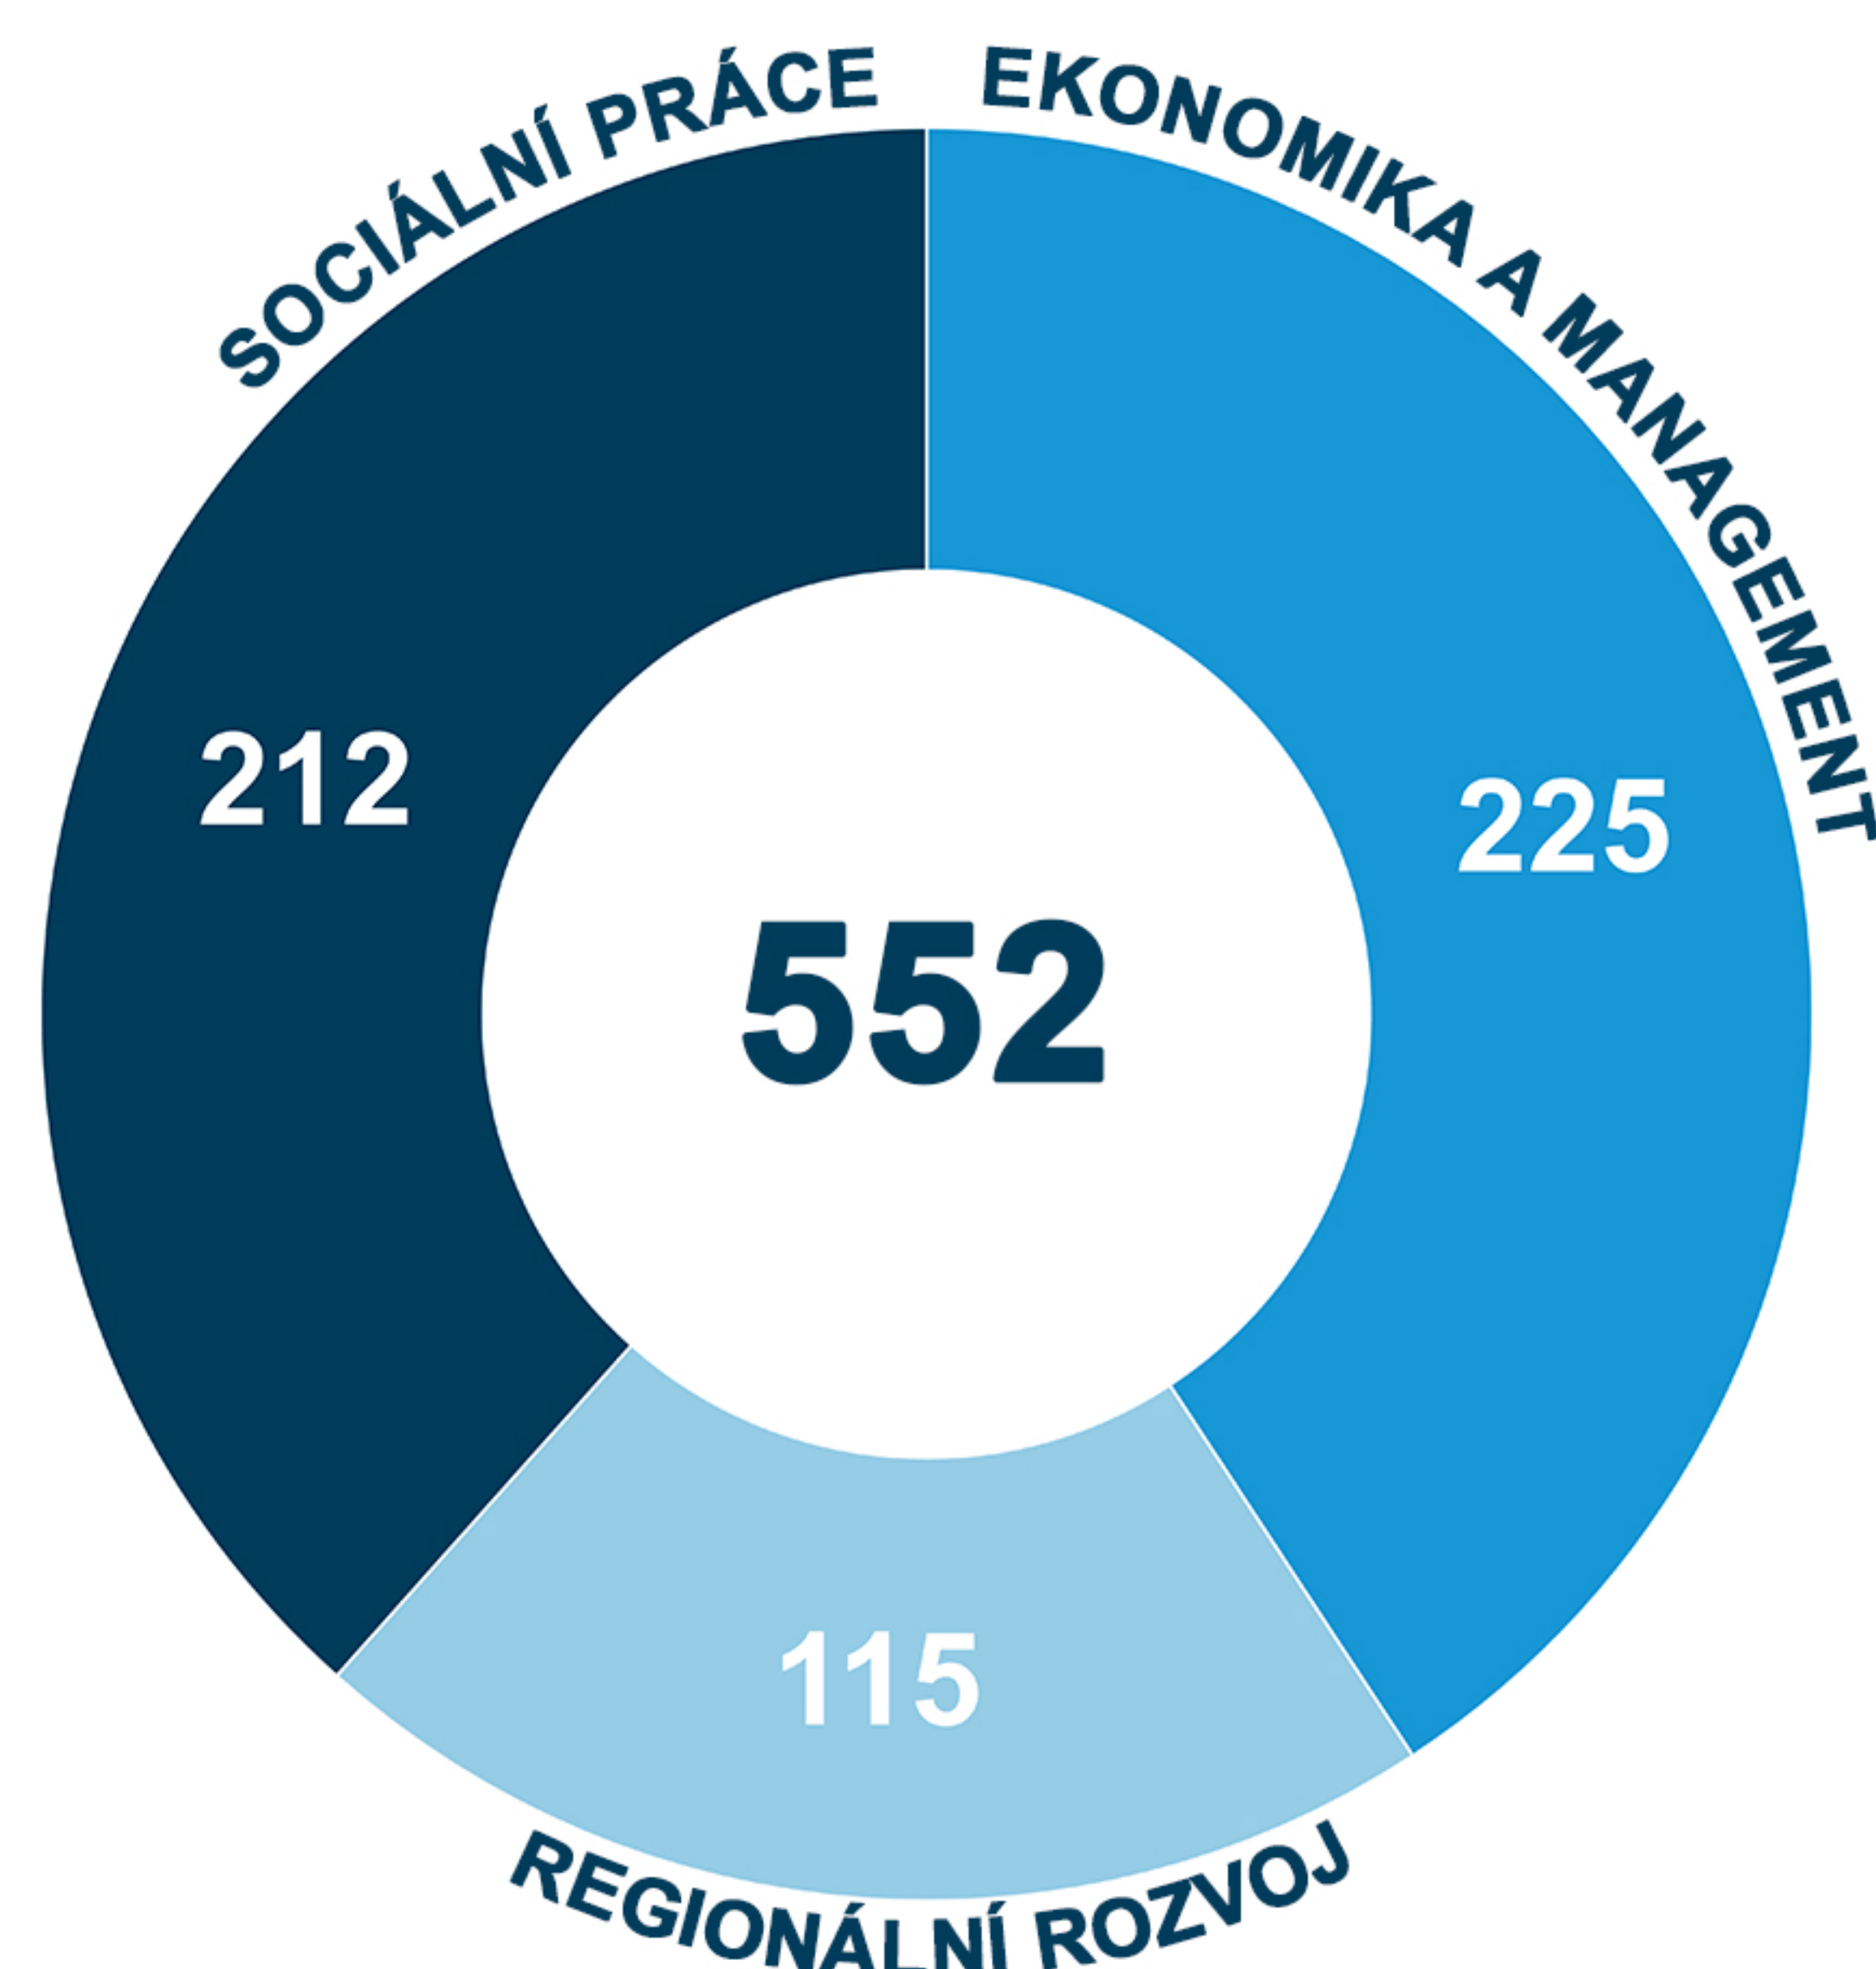

KVALITA VÝUKY A ZÁZEMÍ FSE UJEP

Výsledky hodnocení za letní semestr 2021/22

UNIVERZITA J. E. PURKYNĚ V ÚSTÍ NAD LABEM

Fakulta sociálně ekonomická

POČET RESPONDENTŮ

OBOR: EKONOMIKA A MANAGEMENT

Bakalářský stupeň, prezenční forma		Bakalářský stupeň, kombinovaná forma		Navazující magisterské studium	
PEDAGOGOVÉ	5,8	PEDAGOGOVÉ	6,5	PEDAGOGOVÉ	6,4
PRŮBĚH	6,3	PRŮBĚH	6,7	PRŮBĚH	6,8
UKONČENÍ	6,5	UKONČENÍ	6,7	UKONČENÍ	6,9
CELKEM	6,2	CELKEM	6,7	CELKEM	6,7

OBOR: REGIONÁLNÍ ROZVOJ A VEŘEJNÁ SPRÁVA

Bakalářský stupeň, prezenční forma		Bakalářský stupeň, kombinovaná forma		Navazující magisterské studium	
PEDAGOGOVÉ	5,7	PEDAGOGOVÉ	6,3	PEDAGOGOVÉ	6,0
PRŮBĚH	6,3	PRŮBĚH	6,7	PRŮBĚH	6,5
UKONČENÍ	6,6	UKONČENÍ	6,8	UKONČENÍ	6,5
CELKEM	6,2	CELKEM	6,6	CELKEM	6,3

OBOR: SOCIÁLNÍ PRÁCE

Bakalářský stupeň, prezenční forma		Bakalářský stupeň, kombinovaná forma	
PEDAGOGOVÉ	5,9	PEDAGOGOVÉ	6,3
PRŮBĚH	6,4	PRŮBĚH	6,7
UKONČENÍ	6,6	UKONČENÍ	6,9
CELKEM	6,3	CELKEM	6,6